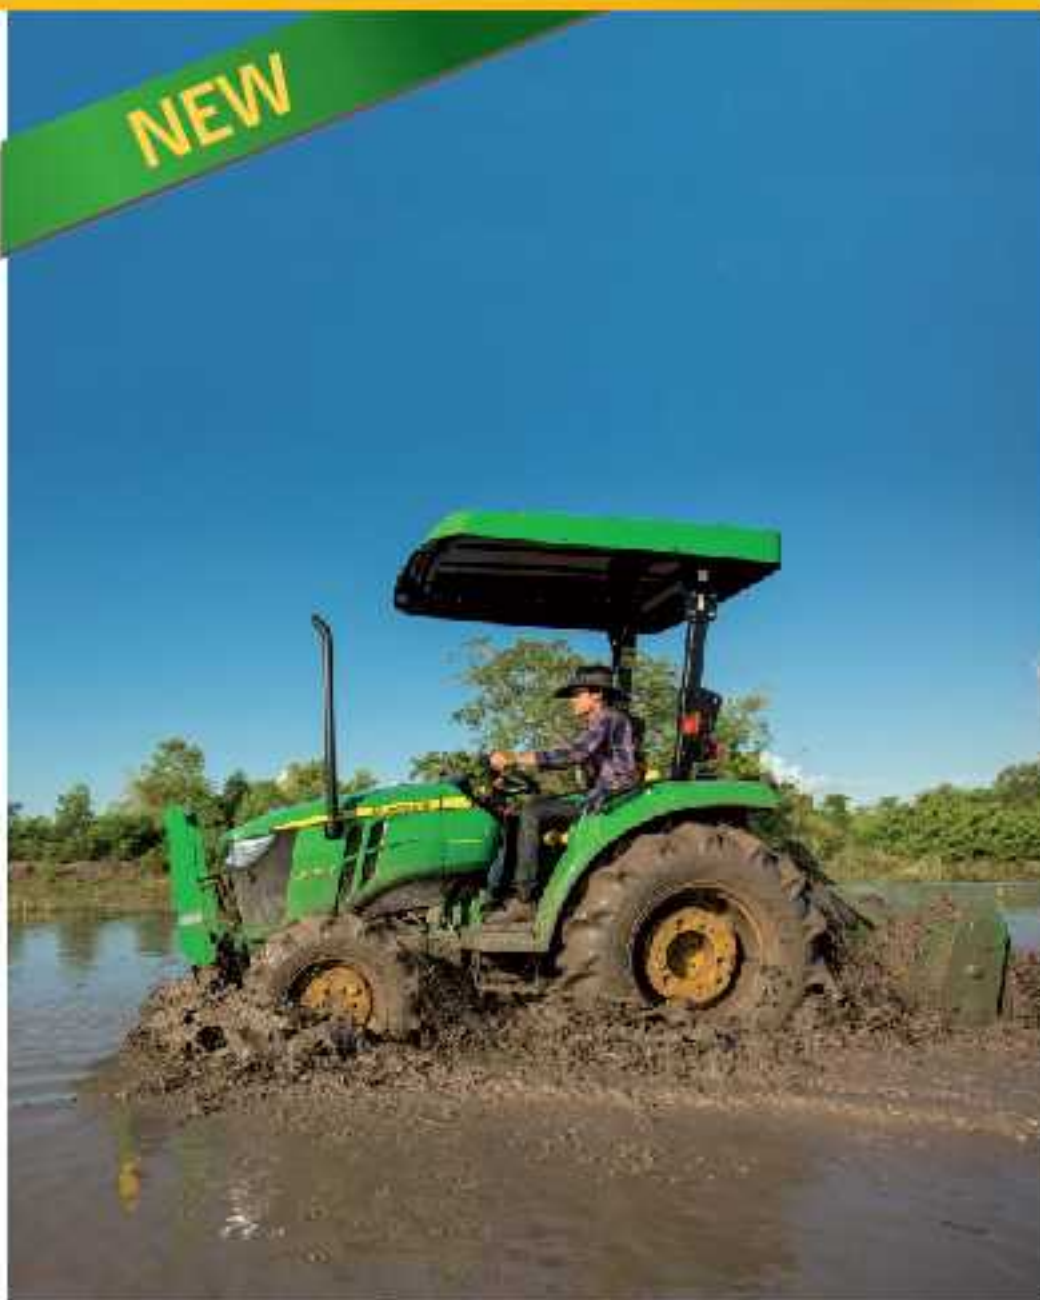

3036E

Traktor Serba Guna untuk Lahan Anda

JOHN DEERE

NEW

Pilihan
Perlengkapan Kerja

Bajak Piring

Rotary

Grabber

Mesin Mudah Dirawat

Pembersih Udara Tipe Kering

Ruang Operator yang
Simpel dan Nyaman

Spesifikasi

JOHN DEERE

Deskripsi	3036E
Tipe Mesin	1,642 Liter, 3 Silinder, 2800 RPM, 36HP
PTO HP @ Rata-rata RPM	28.5 (21kW +/- 5%)
Injeksi Pompa Bahan Bakar	Inline
Mesin Shut Off	Electrical Shut Off
Kapasitas Tangki Bahan Bakar	39L
Tipe Clutch	Single Dry Traction Clutch
Tipe Transmisi	8F x 8R dengan reverser sync
Kecepatan	1,9 - 22,7 KM (Maju dan Mundur)
Tipe Axle Belakang	Oiled
Sealing	Metal Face Sealing
Tipe Rem	Rem Disc Basah
Kecepatan PTO	540 RPM @ 2500 ERPM & 540E RPM @1925
Output Pompa. L / Min @ Rata-rata	24
Steering L/Min	13.6
Kapasitas Angkat Hydraulic. Kg @balls	910
Selective Control Valve	Single SCV (Std)
Kategori	CAT-I
Steering	Power Steering
ROPS	Foldable with retractable Seat Belt
Berat Total	1263 Kg
Jarak Sumbu Roda	1574 mm
Panjang Keseluruhan (dengan Front Weight)	2919 mm
Panjang Keseluruhan	1455 mm
Tinggi Keseluruhan (dengan Pipa Exhaust)	2105 mm
Tinggi Keseluruhan (dengan ROPS)	2320 mm
Jarak Terendah dari Tanah	388 mm
Radius Putar (dengan rem / tanpa rem)	2600 mm / 2800 mm
Axle Depan	MFWD
Ban Standar (Depan / Belakang)	(8.0-16, 4PR) / (12,4-24, 4PR, HLD)
Ban LGP (Depan / Belakang)	(280 / 70 R. 16) / (440 / 65 R. 24)